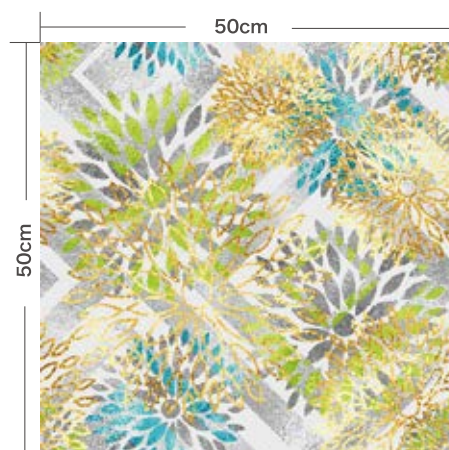

50cm×50cmのリPEAT柄です

■参考例

1.5m×1m (PR-01、PR-02、PR-03、PR-04を使用)

FLOWER

- フラワー -

価格 50cm×50cm 3,000円 / 枚 (税抜価格) F☆☆☆☆

※写真はイメージ画像になりますので実物の色と見え方が異なる場合がございます。

シンプルな花の模様を重ね合わせた奥行きのあるデザイン。

特徴

同一柄を4種類の中から自由な組み合わせでお楽しみいただけます。さわやかで上品なお部屋を演出します。

FL-01

FL-02

FL-03

FL-04

■タイル詳細

50cm×50cmのリピート柄です

■参考例

1.5m×1m (FL-01、FL-02、FL-03、FL-04を使用)

FLORAL PAISLEY

- フローラルペイズリー -

価格 50cm×50cm 3,000円 / 枚 (税抜価格) F☆☆☆☆

※写真はイメージ画像になりますので実物の色と見え方が異なる場合がございます。

花柄を使ったペイズリー柄はやさしく上品な印象を与えます。

特徴