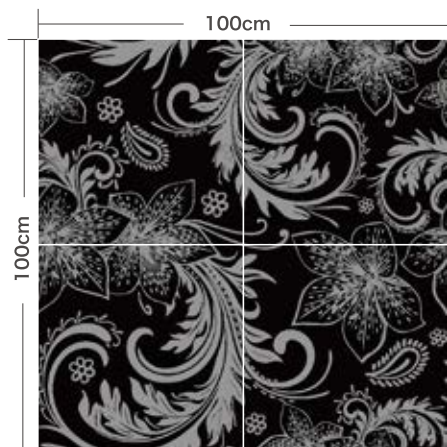

- エキゾチック -

価格 50cm×50cm 3,000円 / 枚 (税抜価格) F☆☆☆☆

※写真はイメージ画像になりますので実物の色と見え方が異なる場合がございます。

南国を想像させるエキゾチックな雰囲気を持つデザイン。

特徴

4種類のカラーバリエーションをお楽しみいただけます。100cmリピート柄の為、4枚セットでの販売になります。

EX-01

EX-02

EX-03

EX-04

■タイル詳細

100cm×100cmのリピート柄です

■参考例

1.5m×1m (EX-02を使用)

ICHIMATSU

- 市松模様 -