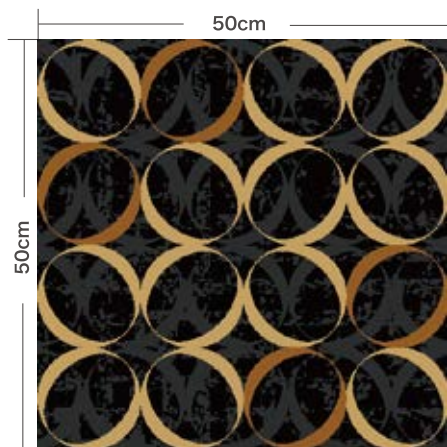

1.5m×1m (SA-01、SA-02、SA-03を使用)

OVAL

- オーバル -

価格 50cm×50cm 3,000円 / 枚 (税抜価格) F☆☆☆☆

※写真はイメージ画像になりますので実物の色と見え方が異なる場合がございます。

楕円を敷き詰めたデザイン。落ち着いた大人のお部屋の印象を与えます。

特徴

同一柄を4種類の中から自由な組み合わせでお楽しみいただけます。選ぶパターンにより茶色の楕円の配置部分が変化します。

OV-01

OV-02

OV-03

OV-04

■タイル詳細

50cm×50cmのリピート柄です

■参考例

1.5m×1m (OV-01、OV-02、OV-03、OV-04を使用)

HIBISCUS

- ハイビスカス -

価格 50cm×50cm 3,000円 / 枚 (税抜価格) F☆☆☆☆

※写真はイメージ画像になりますので実物の色と見え方が異なる場合がございます。

選べる2カラー

大胆な大柄のハイビスカスがー際目を引く印象的なデザイン。

特徴

同一柄を4種類の中から自由な組み合わせでお楽しみいただけます。落ち着いた色合いで大人のリゾート感を感じさせます。