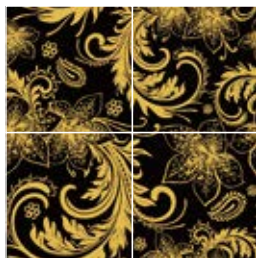

- エキゾチック -

価格 50cm×50cm 3,000円 / 枚 (税抜価格) F☆☆☆☆

※写真はイメージ画像になりますので実物の色と見え方が異なる場合がございます。

南国を想像させるエキゾチックな雰囲気を持つデザイン。

特徴

4種類のカラーバリエーションをお楽しみいただけます。100cmリピート柄の為、4枚セットでの販売になります。

EX-01

EX-02