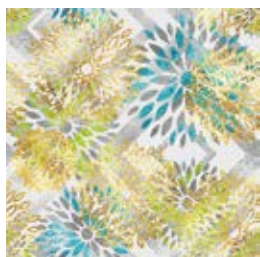

FLOWER

- フラワー -

価格 50cm×50cm 3,000円 / 枚 (税抜価格) F☆☆☆☆

※写真はイメージ画像になりますので実物の色と見え方が異なる場合がございます。

シンプルな花の模様を重ね合わせた奥行きのあるデザイン。

特徴

同一柄を4種類の中から自由な組み合わせでお楽しみいただけます。さわやかで上品なお部屋を演出します。

FL-02

■タイル詳細

■参考例

1.5m×1m (FL-01、FL-02、FL-03、FL-04を使用)