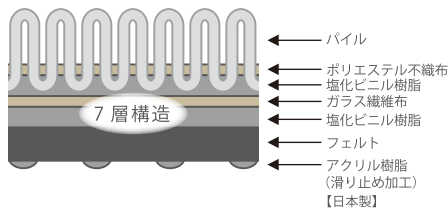

ご使用に関して

製品についてのご注意

- ●直射日光など、環境条件によって変退色の可能性があります。
- ●建築基準法・消防法によって、使用方法ならびに使用場所に制限があります。
  各法令法規をご確認ください。
- ●現物見本やサンプル帳と、製品の色が若干異なる場合があります。
- ●掲載写真の一部に合成写真を含みます。

施工上のご注意

- ●敷き方や順番は特にありません。
  1枚ずつ隙間なく詰めながら敷いていくときれいに敷けます。
- ●濡れ雑巾などで拭いた後はきちんと下地を乾かしてから
  施工してください。(汚れの原因となります)

維持管理・使用上のご注意

- ●美観の維持及びホコリ防止のため、掃除機による日常メンテナンスを行ってください。
- ●掃除機をしてもホコリがとれなかった場合は粘着ローラーなどで取り除いてください。
- ●食物やインキなどシミの素がこぼれたときは乾いた布で拭きとった後、
  水が希釈した中性洗剤入りのぬるま湯でツマミ拭きしてください。
  ※横拭きは汚れが広がるので厳禁です。
- ●シミとり剤・漂白剤・カビとり剤などは、パイルを変形、変色させる可能性があります
  のでご注意ください。
- ●汚れがひどくなった部分は新しいタイルと交換してください。
  防汚性の高い商品ですが、年月が経過すると性能は劣っていきます。
- ●乾燥・保管は、平坦な場所で行ってください。変形の原因になります。

製品について

構造と機能

- ■ポリプロピレン…遊び毛・毛玉が出にくく、色褪せに強い長繊維。
- ■ナイロン…遊び毛・毛玉が出にくいのももちろん、耐久性・
  弾性回復力・耐候性に優れた長繊維。