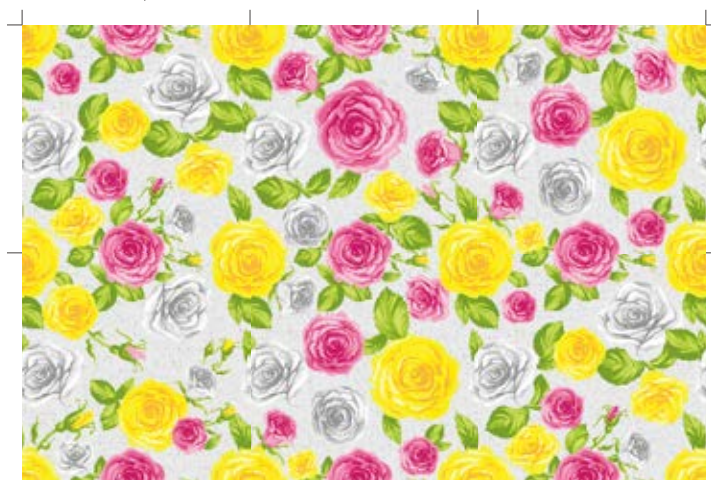

■参考例

1.5m×1m (PR-01、PR-02、PR-03、PR-04を使用)