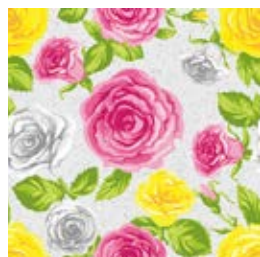

PASTEL ROSE

- パステルローズ -

価格 50cm×50cm 3,000円 / 枚 (税抜価格) F☆☆☆☆

※写真はイメージ画像になりますので実物の色と見え方が異なる場合がございます。

一際目を引く明るい色のモダンポップなバラ柄のデザイン。

特徴

同一柄を4種類の中から自由な組み合わせでご利用いただけます。パターンの組み合わせにより色々な表情が楽しめます。

PR-02

■タイル詳細

■参考例

1.5m×1m (PR-01、PR-02、PR-03、PR-04を使用)