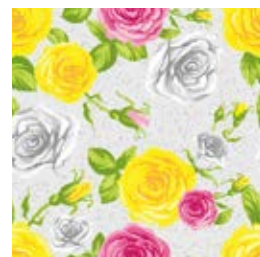

一際目を引く明るい色のモダンポップなバラ柄のデザイン。

特徴

同一柄を4種類の中から自由な組み合わせでご利用いただけます。パターンの組み合わせにより色々な表情が楽しめます。

PR-01

PR-02

PR-03

PR-04

■タイル詳細