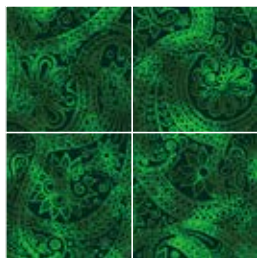

PAISLEY

- ペイズリー -

価格 50cm×50cm 3,000円 / 枚 (税抜価格) F☆☆☆☆

※写真はイメージ画像になりますので実物の色と見え方が異なる場合がございます。

柄の中でも一際目立つペイズリー柄でワンランク上のお部屋に。

特徴

4種類のカラーバリエーションをお楽しみいただけます。迫力のある100cmのリPEAT柄で一際目立つこと間違いなし！100cmリPEAT柄の為、4枚セットでの販売になります。

PA-02

■タイル詳細

100cm×100cmのリPEAT柄です

■参考例

1.5m×1m (PA-04を使用)