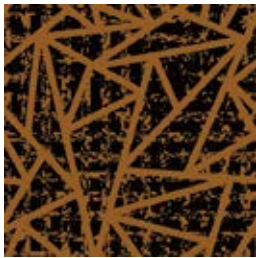

- トライアングル -

価格 50cm×50cm 3,000円 / 枚 (税抜価格) F☆☆☆☆

※写真はイメージ画像になりますので実物の色と見え方が異なる場合がございます。

選べる3カラー

シンプルな色使いながら、大きささまざまな三角形が目を引くデザインです。

特徴

同一柄を4種類の中から自由な組み合わせでお楽しみいただけます。カラーは3色からお選びいただけます。

TR-01