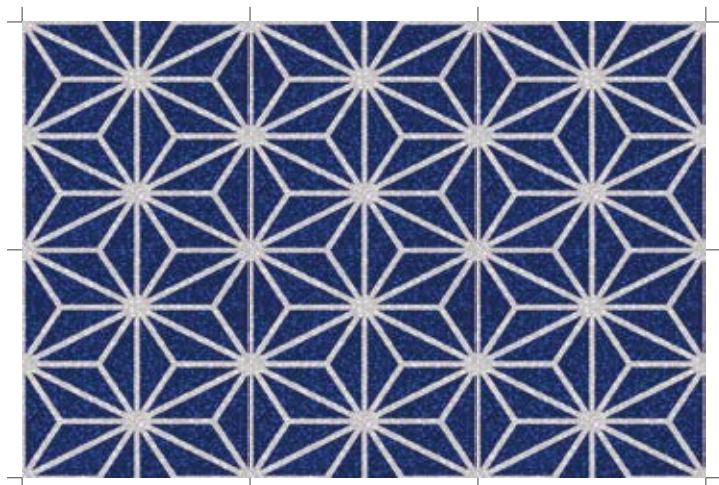

■参考例

1.5m×1m (AS-02を使用)