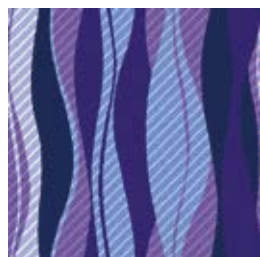

NATURAL WAVE

- ナチュラルウェーブ -

価格 50cm×50cm 3,000円 / 枚 (税抜価格) F☆☆☆☆

※写真はイメージ画像になりますので実物の色と見え方が異なる場合がございます。

青や紫などの5色のラインで滑らかなウェーブを表現。

特徴

同一柄を4種類の中から自由な組み合わせでお楽しみいただけます。斜めにストライプが入っており一味変わった雰囲気になります。

NW-02

■タイル詳細

■参考例

1.5m×1m (NW-01、NW-02、NW-03、NW-04を使用)