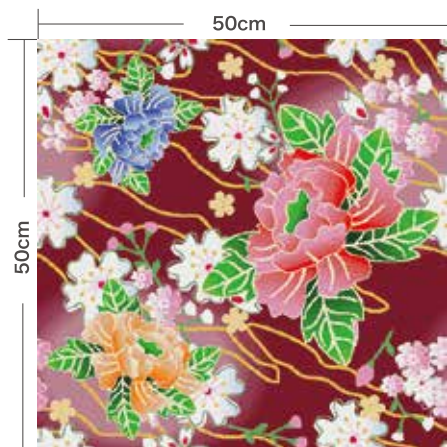

BOTAN

- 牡丹 -

価格 50cm×50cm 3,000円 / 枚 (税抜価格) F☆☆☆☆

※写真はイメージ画像になりますので実物の色と見え方が異なる場合がございます。

日本の伝統模様風に牡丹の花を使用した、上品かつゴージャス感のあるデザインです。

特徴

同一柄を4種類の中から自由な組み合わせでお楽しみいただけます。ゴージャス感のある和風のお部屋になること間違いなし！

BO-01

BO-02

BO-03

BO-04

■タイル詳細

50cm×50cmのリPEAT柄です

■参考例

1.5m×1m (BO-01、BO-02、BO-03を使用)

ROSE

- 薔薇 -

価格 50cm×50cm 3,000円 / 枚 (税抜価格) F☆☆☆☆

※写真はイメージ画像になりますので実物の色と見え方が異なる場合がございます。

花柄でも人気のバラ柄をチョイス。シンプルなデザインですがインパクト抜群です。

特徴

4種類の絵柄の中から自由な組み合わせでご利用いただけます。絵柄の組み合わせにより色々な表情が楽しめます。

RO-01

RO-02