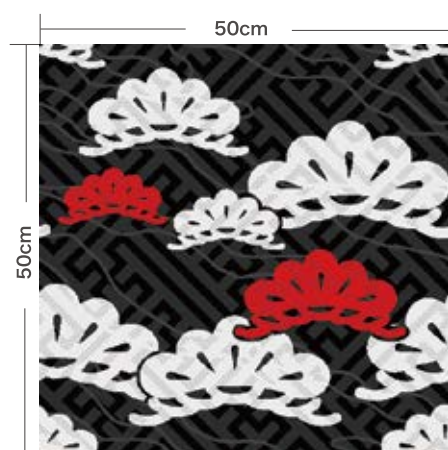

価格 50cm×50cm 3,000円 / 枚 (税抜価格) F☆☆☆☆

※写真はイメージ画像になりますので実物の色と見え方が異なる場合がございます。

日本の伝統模様の一つでもある「松」をモチーフにデザイン。

特徴

大小異なる大きさの松が目目を引くデザインです。異なる4種類のパターンでフロアをオリジナルに演出できます。

MA-01

MA-02

MA-03

MA-04

■タイル詳細

50cm×50cmのリピート柄です

■参考例

1.5m×1m (MA-01、MA-02、MA-03、MA-04を使用)

NISHIKIGOI

- 錦鯉 -

価格 50cm×50cm 3,000円 / 枚 (税抜価格) F☆☆☆☆