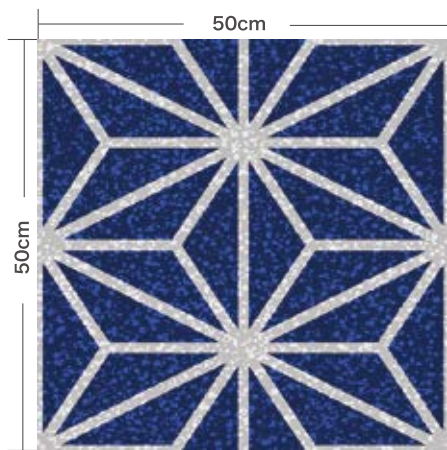

■タイル詳細

50cm×50cmのリピート柄です