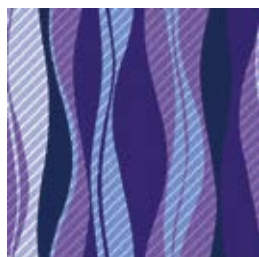

特徴

同一柄を4種類の中から自由な組み合わせでお楽しみいただけます。斜めにストライプが入っており一味変わった雰囲気になります。

NW-01