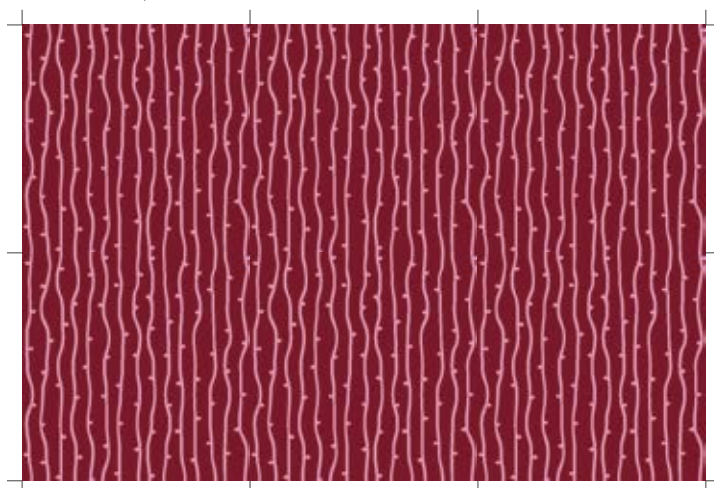

IR-03

IR-04

■タイル詳細

50cm×50cmのリピート柄です

■参考例

1.5m×1m (IR-01を使用)

MATSU

- 松 -