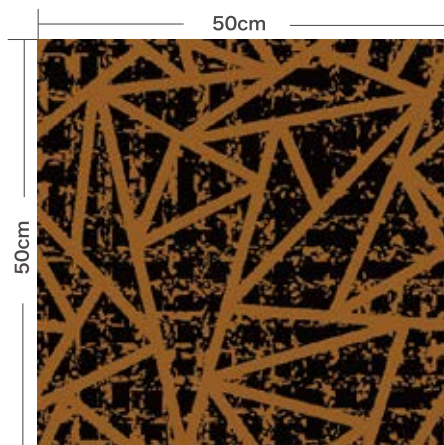

- トライアングル -

価格 50cm×50cm 3,000円 / 枚 (税抜価格) F☆☆☆☆

※写真はイメージ画像になりますので実物の色と見え方が異なる場合がございます。

選べる3カラー

シンプルな色使いながら、大きささまざまな三角形が目を引くデザインです。

特徴

同一柄を4種類の中から自由な組み合わせでお楽しみいただけます。カラーは3色からお選びいただけます。

TR-01

TR-02

TR-03

TR-04

■タイル詳細

50cm×50cmのリピート柄です

■参考例

1.5m×1m (TR-01、TR-02、TR-03、TR-04を使用)

IRAKAKUSAJIMA