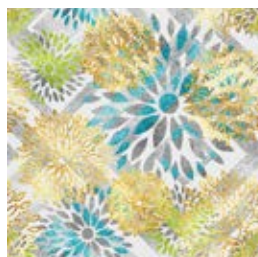

50cm×50cmのリPEAT柄です

■参考例

1.5m×1m (PR-01、PR-02、PR-03、PR-04を使用)

FLOWER

- フラワー -

価格 50cm×50cm 3,000円 / 枚 (税抜価格) F☆☆☆☆

※写真はイメージ画像になりますので実物の色と見え方が異なる場合がございます。

シンプルな花の模様を重ね合わせた奥行きのあるデザイン。

特徴

同一柄を4種類の中から自由な組み合わせでお楽しみいただけます。さわやかで上品なお部屋を演出します。

FL-01

FL-02

FL-03

FL-04

■タイル詳細

50cm×50cmのリピート柄です

■参考例

1.5m×1m (FL-01、FL-02、FL-03、FL-04を使用)

FLORAL PAISLEY

- フローラルペイズリー -

価格 50cm×50cm 3,000円 / 枚 (税抜価格) F☆☆☆☆

※写真はイメージ画像になりますので実物の色と見え方が異なる場合がございます。

花柄を使ったペイズリー柄はやさしく上品な印象を与えます。

特徴