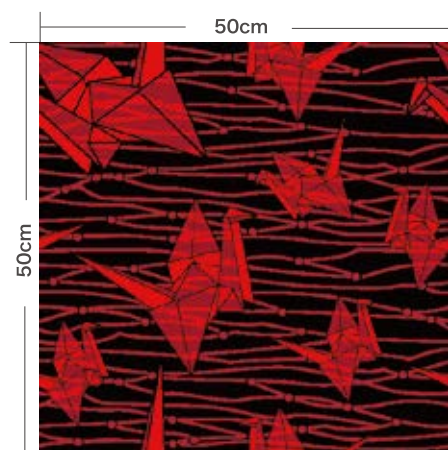

OR-02

OR-03

OR-04

■タイル詳細

50cm×50cmのリピート柄です

■参考例

1.5m×1m (OR-01、OR-02、OR-03を使用)

TRIANGLE