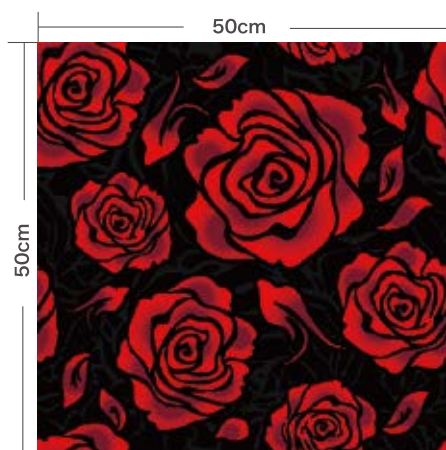

BO-02

BO-03

BO-04

■タイル詳細

50cm×50cmのリPEAT柄です

■参考例

1.5m×1m (BO-01、BO-02、BO-03を使用)

ROSE

- 薔薇 -

価格 50cm×50cm 3,000円 / 枚 (税抜価格) F☆☆☆☆

※写真はイメージ画像になりますので実物の色と見え方が異なる場合がございます。

花柄でも人気のバラ柄をチョイス。シンプルなデザインですがインパクト抜群です。

特徴

4種類の絵柄の中から自由な組み合わせでご利用いただけます。絵柄の組み合わせにより色々な表情が楽しめます。

RO-01

RO-02

RO-03

RO-04

■タイル詳細

50cm×50cmのリピート柄です

■参考例

1.5m×1m (RO-01、RO-02、RO-03を使用)

BAMBOO GROVE

- 竹林 -