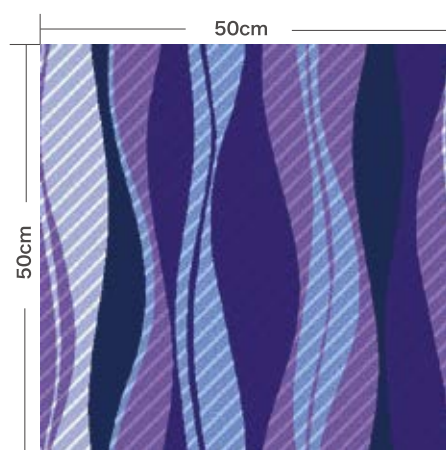

■タイル詳細

50cm×50cmのリピート柄です

■参考例

1.5m×1m (AR-01を使用)

NATURAL WAVE

- ナチュラルウェーブ -

価格 50cm×50cm 3,000円 / 枚 (税抜価格) F☆☆☆☆

※写真はイメージ画像になりますので実物の色と見え方が異なる場合がございます。

青や紫などの5色のラインで滑らかなウェーブを表現。

特徴

同一柄を4種類の中から自由な組み合わせでお楽しみいただけます。斜めにストライプが入っており一味変わった雰囲気になります。

NW-01

NW-02

NW-03

NW-04

■タイル詳細

50cm×50cmのリPEAT柄です

■参考例

1.5m×1m (NW-01、NW-02、NW-03、NW-04を使用)

CLASSIC LINE

-クラシックライン-

価格 50cm×50cm 3,000円 / 枚 (税抜価格) F☆☆☆☆

※写真はイメージ画像になりますので実物の色と見え方が異なる場合がございます。

着物などの柄に似たどこか懐かしさを感じるすっきりとしたデザイン。