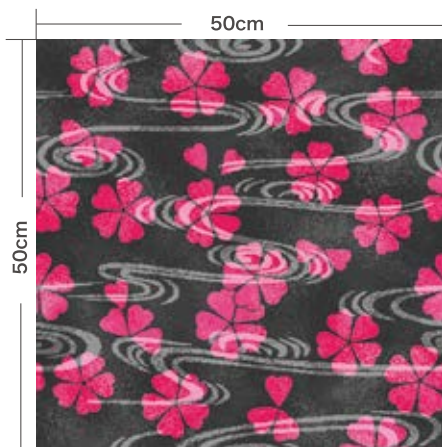

同一柄を4種類の中から自由な組み合わせでお楽しみいただけます。純日本風の柄でお部屋を演出します。

SA-01

SA-02

SA-03

SA-04

■タイル詳細

50cm×50cmのリピート柄です

■参考例