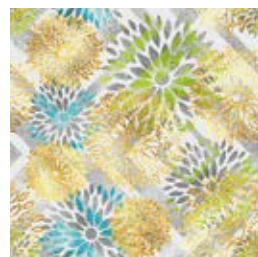

50cm×50cmのリPEAT柄です

■参考例

1.5m×1m (PR-01、PR-02、PR-03、PR-04を使用)

FLOWER

- フラワー -

価格 50cm×50cm 3,000円 / 枚 (税抜価格) F☆☆☆☆

※写真はイメージ画像になりますので実物の色と見え方が異なる場合がございます。

シンプルな花の模様を重ね合わせた奥行きのあるデザイン。

特徴

同一柄を4種類の中から自由な組み合わせでお楽しみいただけます。さわやかで上品なお部屋を演出します。

FL-01

FL-02

FL-03

FL-04

■タイル詳細

50cm×50cmのリピート柄です

■参考例

1.5m×1m (FL-01、FL-02、FL-03、FL-04を使用)

FLORAL PAISLEY

- フローラルペイズリー -

価格 50cm×50cm 3,000円 / 枚 (税抜価格) F☆☆☆☆

※写真はイメージ画像になりますので実物の色と見え方が異なる場合がございます。

花柄を使ったペイズリー柄はやさしく上品な印象を与えます。

特徴