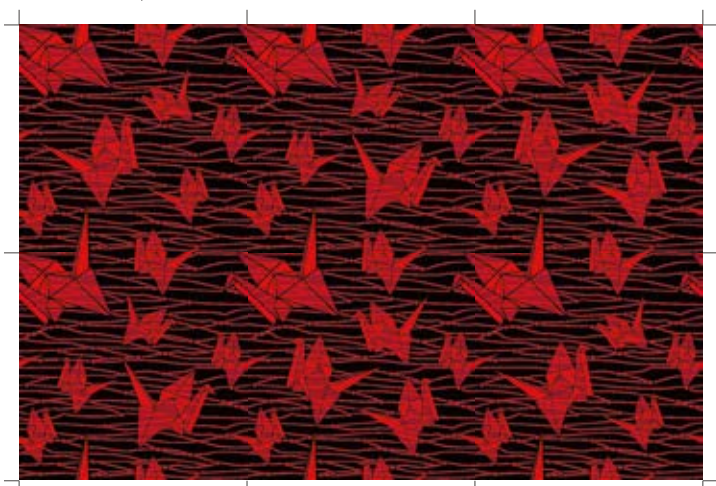

OR-02

OR-03

OR-04

■タイル詳細

50cm×50cmのリピート柄です

■参考例

1.5m×1m (OR-01、OR-02、OR-03を使用)

TRIANGLE