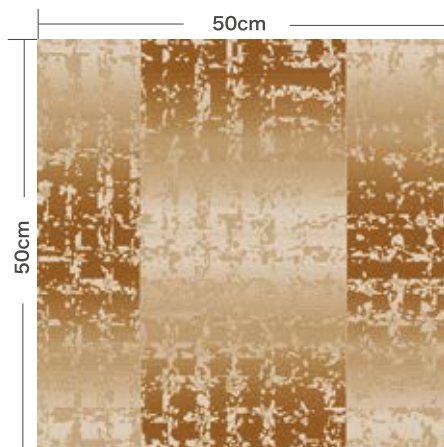

価格 50cm×50cm 3,000円 / 枚 (税抜価格) F☆☆☆☆

※写真はイメージ画像になりますので実物の色と見え方が異なる場合がございます。

古くからある市松模様を使ったシンプルながら落ち着いたデザイン。

特徴

4色のカラーバリエーションをお楽しみいただけます。落ち着いたカラーなので大人っぽく落ち着いた雰囲気に仕上がります。

IC-01

IC-02

IC-03

IC-04

■タイル詳細

50cm×50cmのリPEAT柄です

■参考例

1.5m×1m (IC-04を使用)

ARABESQUE

- アラベスク -

価格 50cm×50cm 3,000円 / 枚 (税抜価格) F☆☆☆☆