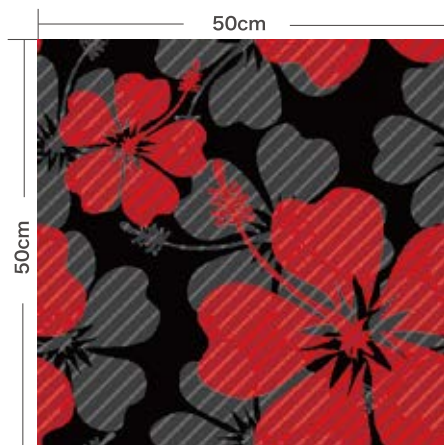

HIBISCUS

- ハイビスカス -

価格 50cm×50cm 3,000円 / 枚 (税抜価格) F☆☆☆☆

※写真はイメージ画像になりますので実物の色と見え方が異なる場合がございます。

選べる2カラー

大胆な大柄のハイビスカスがー際目を引く印象的なデザイン。

特徴

同一柄を4種類の中から自由な組み合わせでお楽しみいただけます。落ち着いた色合いで大人のリゾート感を感じさせます。

HI-01

HI-02

HI-03

HI-04

■タイル詳細

50cm×50cmのリピート柄です

■参考例

1.5m×1m (HI-01、HI-02、HI-03、HI-04を使用)