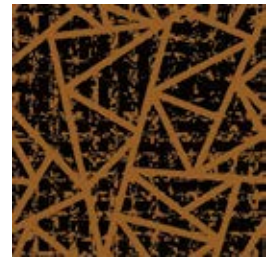

TRIANGLE

- トライアングル -

価格 50cm×50cm 3,000円 / 枚 (税抜価格) F☆☆☆☆

※写真はイメージ画像になりますので実物の色と見え方が異なる場合がございます。

選べる3カラー

シンプルな色使いながら、大きささまざまな三角形が目を引くデザインです。

特徴

同一柄を4種類の中から自由な組み合わせでお楽しみいただけます。カラーは3色からお選びいただけます。

TR-04

■タイル詳細

50cm×50cmのリピート柄です

■参考例

1.5m×1m (TR-01、TR-02、TR-03、TR-04を使用)