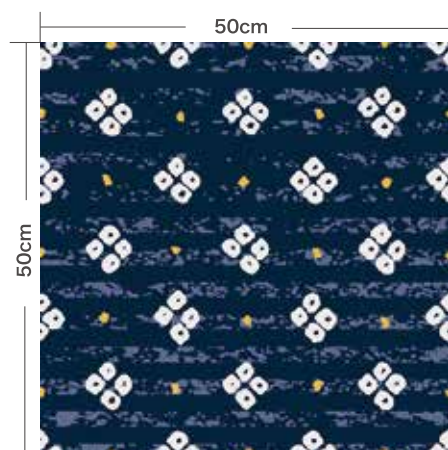

KA-01

KA-02

KA-03

KA-04

■タイル詳細

50cm×50cmのリピート柄です

■参考例

1.5m×1m (KA-01、KA-02、KA-03、KA-04を使用)