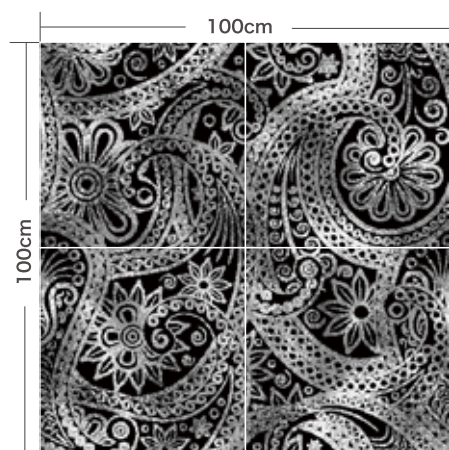

1.5m×1m (FP-03を使用)

PAISLEY

- ペイズリー -

価格 50cm×50cm 3,000円 / 枚 (税抜価格) F☆☆☆☆

※写真はイメージ画像になりますので実物の色と見え方が異なる場合がございます。

柄の中でも一際目立つペイズリー柄でワンランク上のお部屋に。

特徴

4種類のカラーバリエーションをお楽しみいただけます。迫力のある100cmのリPEAT柄で一際目立つこと間違いなし！100cmリPEAT柄の為、4枚セットでの販売になります。

PA-01

PA-02

PA-03

PA-04

■タイル詳細

100cm×100cmのリPEAT柄です

■参考例

1.5m×1m (PA-04を使用)