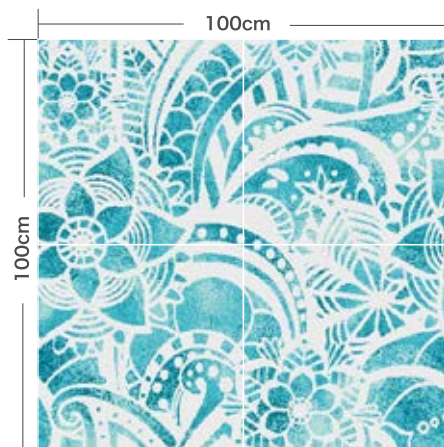

■参考例

1.5m×1m (FL-01、FL-02、FL-03、FL-04を使用)

FLORAL PAISLEY

- フローラルペイズリー -

価格 50cm×50cm 3,000円 / 枚 (税抜価格) F☆☆☆☆

※写真はイメージ画像になりますので実物の色と見え方が異なる場合がございます。

花柄を使ったペイズリー柄はやさしく上品な印象を与えます。

特徴

4種類のカラーバリエーションをお楽しみいただけます。やさしいペイズリー柄で上品な空間を演出。100cmリピート柄の為、4枚セットでの販売になります。

FP-01

FP-02

FP-03

FP-04

■タイル詳細

100cm×100cmのリピート柄です

■参考例

1.5m×1m (FP-03を使用)

PAISLEY

- ペイズリー -

価格 50cm×50cm 3,000円 / 枚 (税抜価格) F☆☆☆☆

※写真はイメージ画像になりますので実物の色と見え方が異なる場合がございます。

柄の中でも一際目立つペイズリー柄でワンランク上のお部屋に。

特徴

4種類のカラーバリエーションをお楽しみいただけます。迫力のある100cmのリPEAT柄で一際目立つこと間違いなし！100cmリPEAT柄の為、4枚セットでの販売になります。