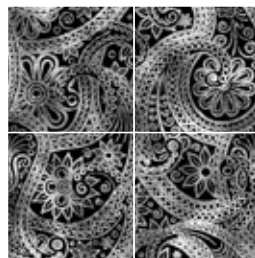

PAISLEY

- ペイズリー -

価格 50cm×50cm 3,000円 / 枚 (税抜価格) F☆☆☆☆

※写真はイメージ画像になりますので実物の色と見え方が異なる場合がございます。

柄の中でも一際目立つペイズリー柄でワンランク上のお部屋に。

特徴

4種類のカラーバリエーションをお楽しみいただけます。迫力のある100cmのリPEAT柄で一際目立つこと間違いなし！100cmリPEAT柄の為、4枚セットでの販売になります。

PA-04

■タイル詳細

100cm×100cmのリPEAT柄です

■参考例

1.5m×1m (PA-04を使用)