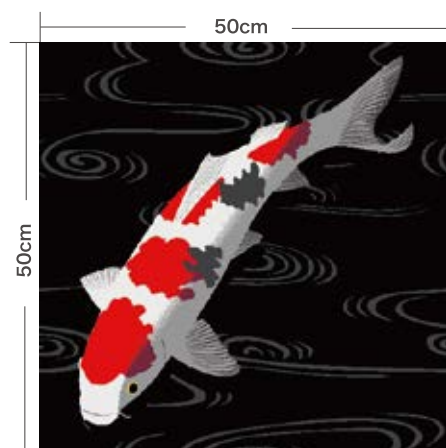

※写真はイメージ画像になりますので実物の色と見え方が異なる場合がございます。

錦鯉が優雅に泳いでいるデザイン。鯉が泳いでいる姿は、優雅で上品な印象を与えます。

特徴

8種類の絵柄の中から自由な組み合わせでご利用いただけます。鯉と花の組み合わせにより貴方だけのオリジナルのお部屋に。錦鯉の絵柄で純和風のお部屋はいかがですか？

NI-01

NI-02

NI-03

NI-04

NI-05

NI-06

NI-07

NI-08

■タイル詳細

50cm×50cmのリPEAT柄です

■参考例

1.5m×1m (NI-01、NI-02、NI-03、NI-04、NI-06、NI-08を使用)