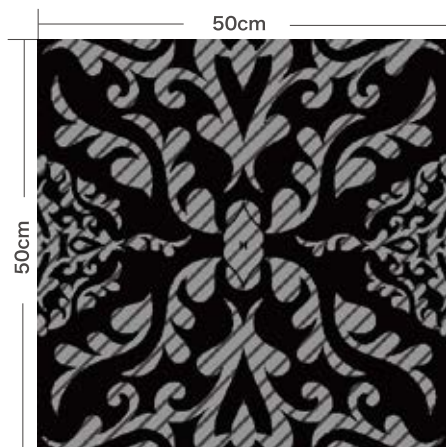

IC-04

■タイル詳細

50cm×50cmのリPEAT柄です

■参考例

1.5m×1m (IC-04を使用)

ARABESQUE

- アラベスク -

価格 50cm×50cm 3,000円 / 枚 (税抜価格) F☆☆☆☆

※写真はイメージ画像になりますので実物の色と見え方が異なる場合がございます。

高級感のある人気のアラベスク柄はインパクト抜群です。

特徴

4色のラインナップとなります。アラベスク柄で高級感あふれるお部屋にチャレンジしてみませんか？

AR-01

AR-02

AR-03

AR-04

■タイル詳細

50cm×50cmのリピート柄です

■参考例

1.5m×1m (AR-01を使用)

NATURAL WAVE

- ナチュラルウェーブ -

価格 50cm×50cm 3,000円 / 枚 (税抜価格) F☆☆☆☆

※写真はイメージ画像になりますので実物の色と見え方が異なる場合がございます。