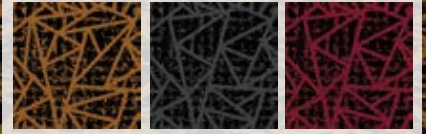

- トライアングル -

価格 50cm×50cm 3,000円 / 枚 (税抜価格) F☆☆☆☆

※写真はイメージ画像になりますので実物の色と見え方が異なる場合がございます。

選べる3カラー

シンプルな色使いながら、大きささまざまな三角形が目を引くデザインです。

特徴

同一柄を4種類の中から自由な組み合わせでお楽しみいただけます。カラーは3色からお選びいただけます。

TR-01