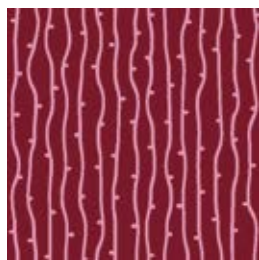

- 蔓草島 -

価格 50cm×50cm 3,000円 / 枚 (税抜価格) F☆☆☆☆

※写真はイメージ画像になりますので実物の色と見え方が異なる場合がございます。

懐かしさを感じる蔓草縞文様。幅広い空間に合いそうなデザインです。

特徴

4色のラインナップとなります。どこか懐かしさを感じる商品となっております。

IR-01

IR-02