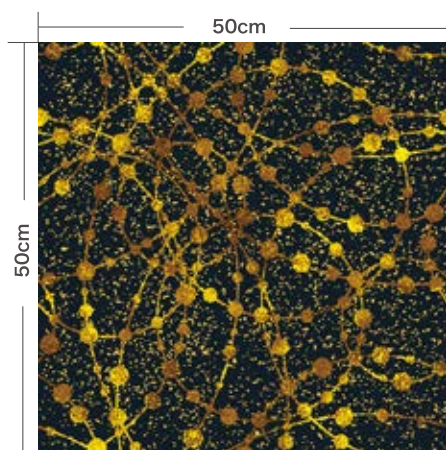

FL-02

FL-03

FL-04

■タイル詳細

50cm×50cmのリピート柄です

■参考例

1.5m×1m (FL-01、FL-02、FL-03、FL-04を使用)

EXOTIC