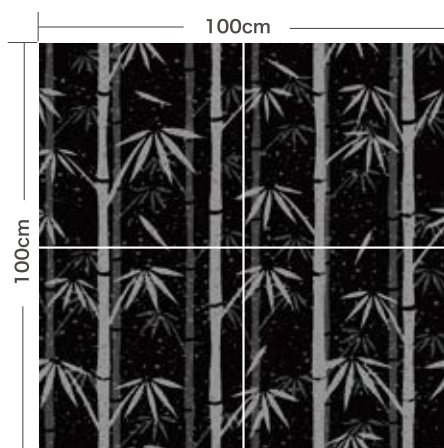

RO-03

RO-04

■タイル詳細

50cm×50cmのリピート柄です

■参考例

1.5m×1m (RO-01、RO-02、RO-03を使用)

BAMBOO GROVE

- 竹林 -

価格 50cm×50cm 3,000円 / 枚 (税抜価格) F☆☆☆☆

※写真はイメージ画像になりますので実物の色と見え方が異なる場合がございます。

竹林をモノトーンの色合いで表現した、力強さを感じるデザインです。

特徴

4種類のバリエーションをお楽しみいただけます。100cmリピート柄の為、4枚セットでの販売になります。

B G - 0 1

B G - 0 2

B G - 0 3

B G - 0 4

■タイル詳細

100cm×100cmのリピート柄です

■参考例

1.5m×1m (B G - 0 1を使用)

ASANOHA

- 麻の葉 -

価格 50cm×50cm 3,000円 / 枚 (税抜価格) F☆☆☆☆

※写真はイメージ画像になりますので実物の色と見え方が異なる場合がございます。

麻の葉の模様は、和柄を代表するとてもポピュラーな模様で馴染みの深い模様です。

特徴

4色のラインナップとなります。古くから日本人に馴染みの深い模様をお部屋にいかがですか？

AS-01

AS-02

AS-03

AS-04