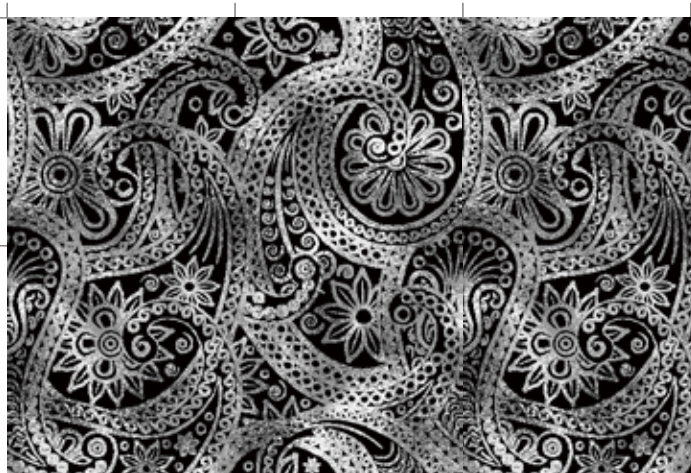

PA-01

PA-02

PA-03

PA-04

■タイル詳細

100cm×100cmのリPEAT柄です

■参考例

1.5m×1m (PA-04を使用)