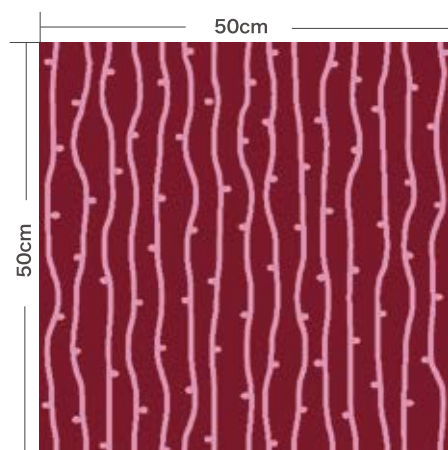

■タイル詳細

50cm×50cmのリピート柄です